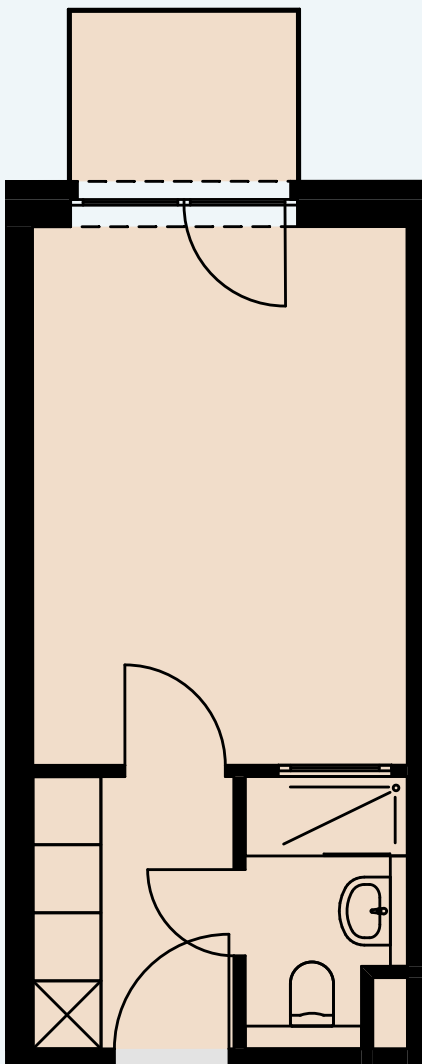

1. OG

AP 059

Raum	Wohnfläche	Gesamt
Balkon	1,66	
Dusche	3,12	
Küche	4,25	
Zimmer	16,05	25,08

Alle Flächenangaben sind aus der CAD-Planung entnommen. Die genauen Maße sind am Bau zu nehmen.

Halberstädter Straße 1
39112 Magdeburg