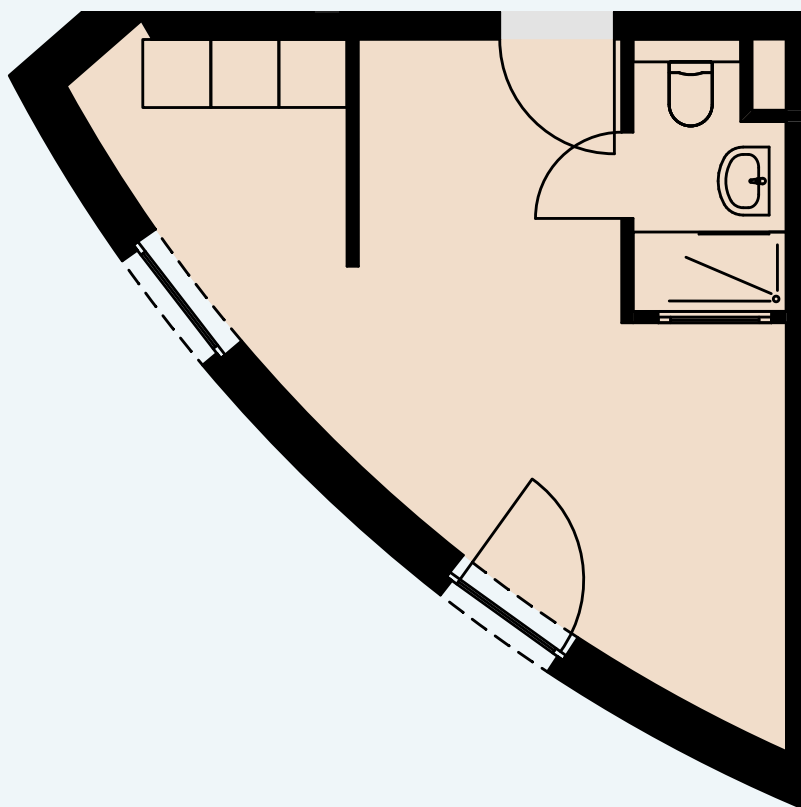

2. OG

AP 072

Raum	Wohnfläche	Gesamt
Dusche	2,94	
Zimmer/Kochen	21,88	24,82

Alle Flächenangaben sind aus der CAD-Planung entnommen. Die genauen Maße sind am Bau zu nehmen.

Halberstädter Straße 1
39112 Magdeburg