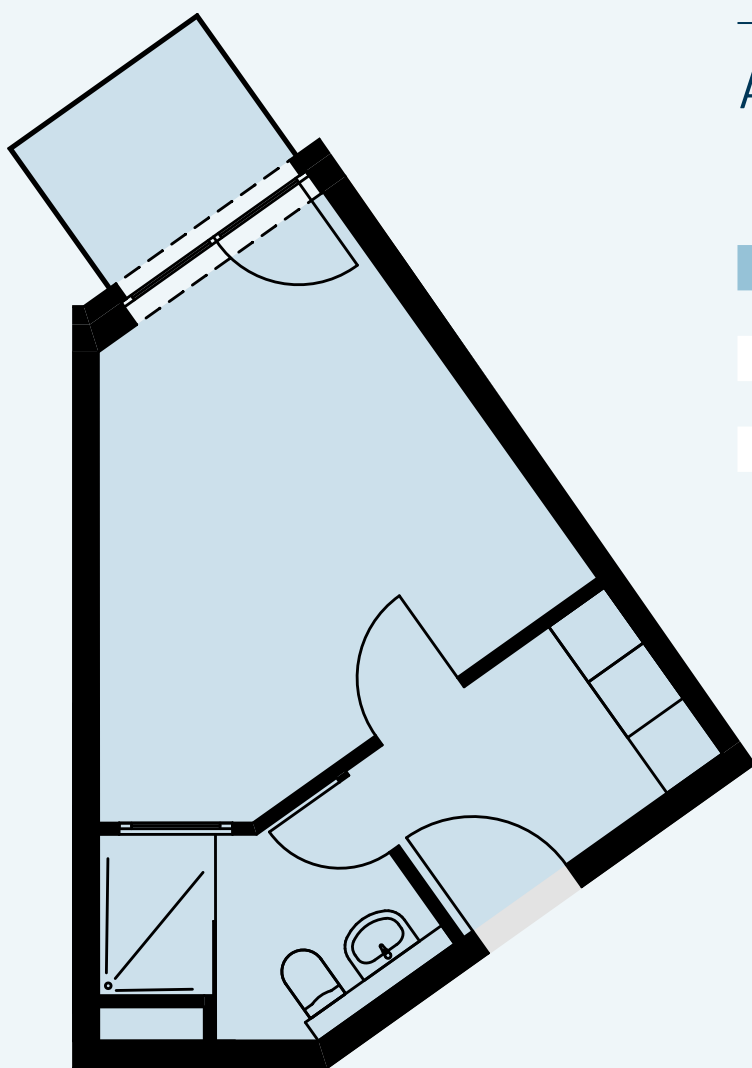

2. OG

AP 075

Raum	Wohnfläche	Gesamt
Balkon	1,66	
Dusche	4,71	
Küche	5,03	
Zimmer	16,07	27,47

Alle Flächenangaben sind aus der CAD-Planung entnommen. Die genauen Maße sind am Bau zu nehmen.

Halberstädter Straße 1
39112 Magdeburg