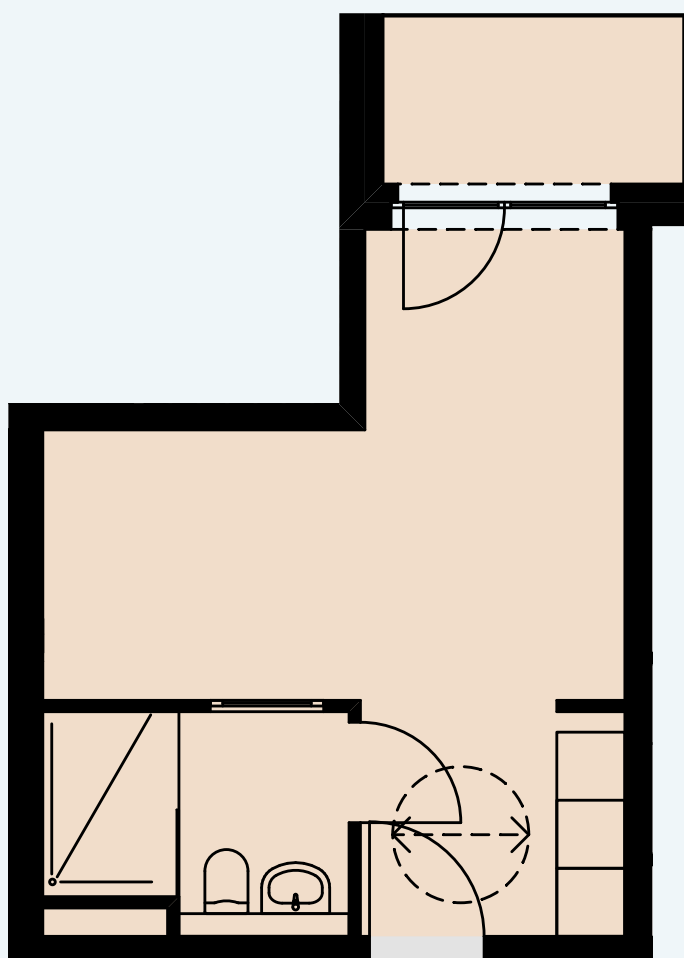

2. OG

AP 079

Raum	Wohnfläche	Gesamt
Balkon	2,12	
Dusche	4,91	
Zimmer/Kochen	21,46	28,49

Alle Flächenangaben sind aus der CAD-Planung entnommen. Die genauen Maße sind am Bau zu nehmen.

Halberstädter Straße 1
39112 Magdeburg