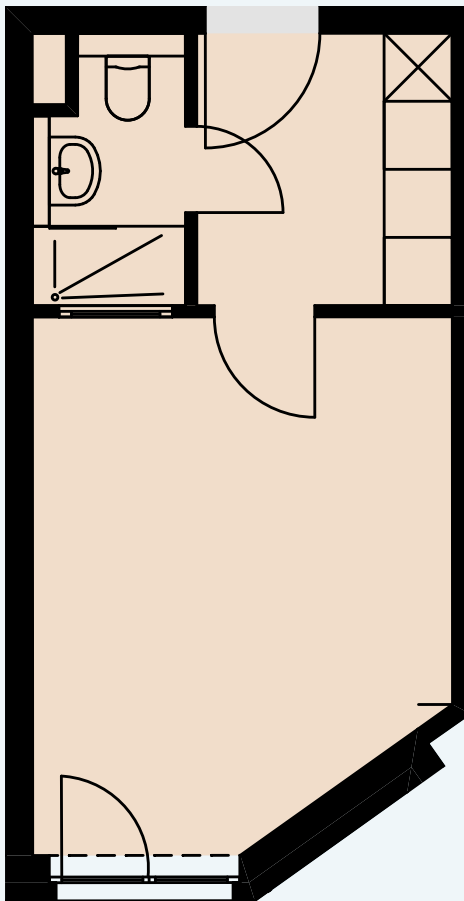

2. OG

AP 082

Raum	Wohnfläche	Gesamt
Dusche	2,94	
Küche	5,40	
Zimmer	16,66	25,00

Alle Flächenangaben sind aus der CAD-Planung entnommen. Die genauen Maße sind am Bau zu nehmen.

Halberstädter Straße 1
39112 Magdeburg