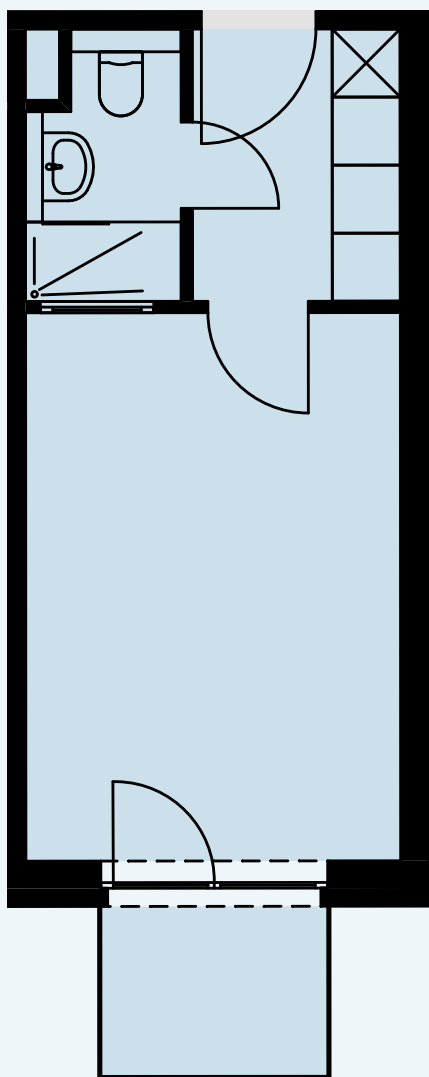

## AP 084

Raum	Wohnfläche	Gesamt
Balkon	1,66	
Dusche	2,99	
Küche	4,40	
Zimmer	16,35	<b>25,40</b>

Alle Flächenangaben sind aus der CAD-Planung entnommen. Die genauen Maße sind am Bau zu nehmen.

Halberstädter Straße 1  
39112 Magdeburg