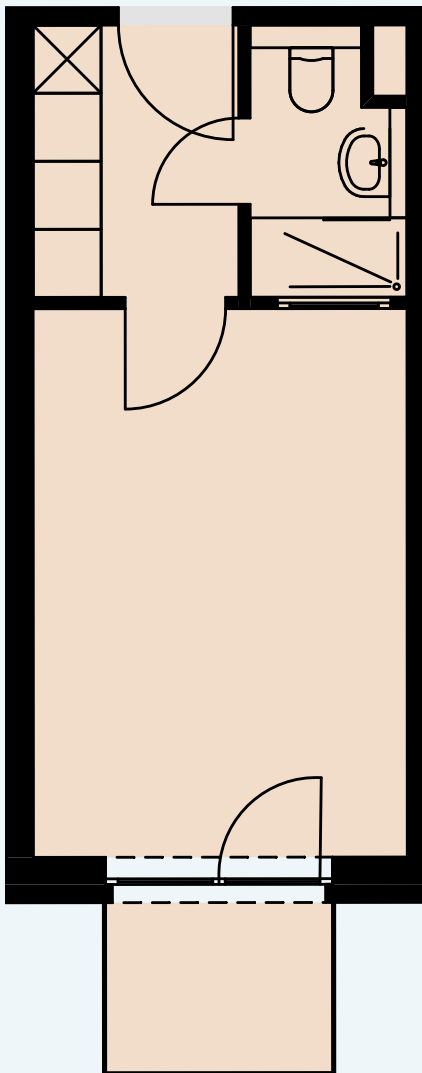

2. OG

AP 085

Raum	Wohnfläche	Gesamt
Balkon	1,66	
Dusche	3,01	
Küche	4,35	
Zimmer	16,32	<b>25,34</b>

Alle Flächenangaben sind aus der CAD-Planung entnommen. Die genauen Maße sind am Bau zu nehmen.

Halberstädter Straße 1  
39112 Magdeburg