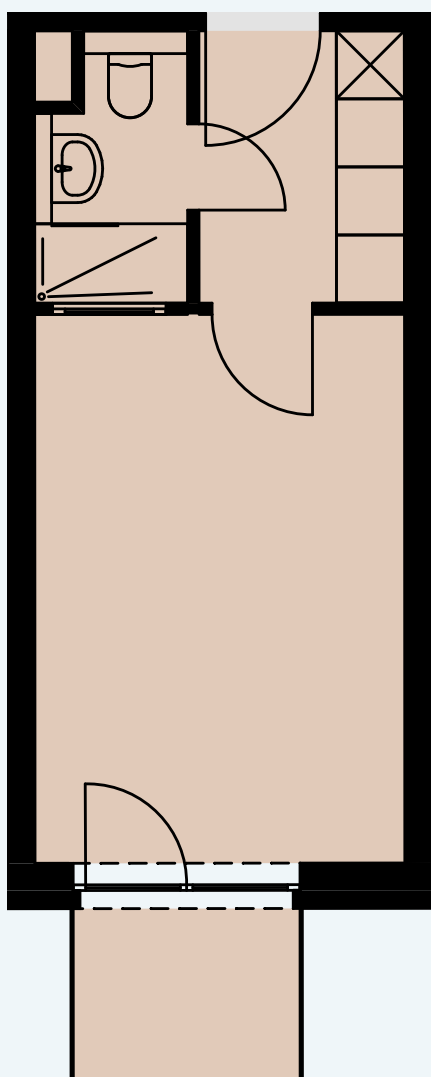

2. OG

AP 086

Raum	Wohnfläche	Gesamt
Balkon	1,66	
Dusche	2,91	
Küche	4,35	
Zimmer	16,15	25,07

Alle Flächenangaben sind aus der CAD-Planung entnommen. Die genauen Maße sind am Bau zu nehmen.

Halberstädter Straße 1
39112 Magdeburg