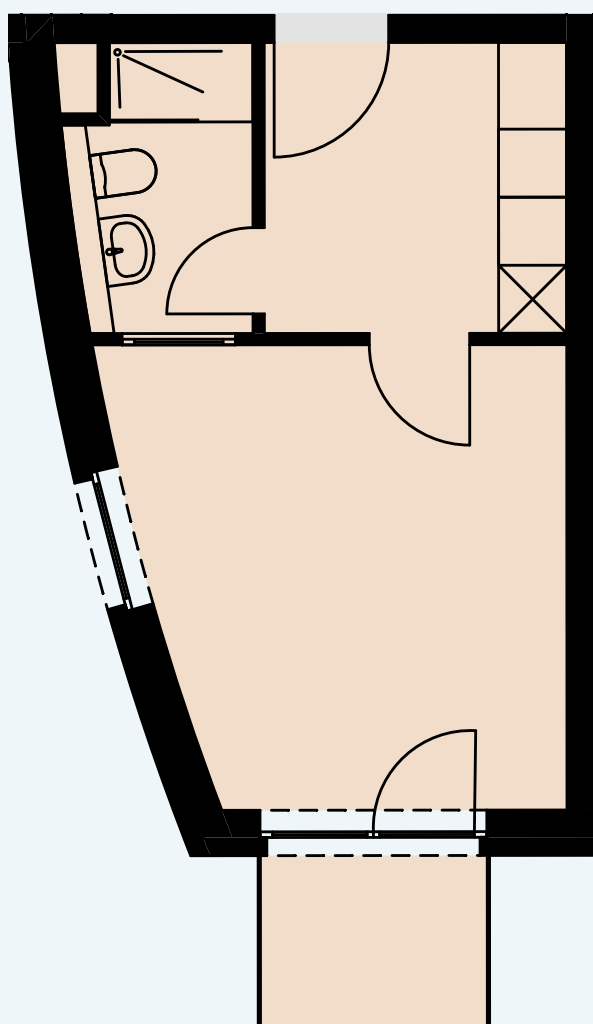

## AP 088

Raum	Wohnfläche	Gesamt
Balkon	1,66	
Dusche	3,80	
Küche	6,84	
Zimmer	15,72	<b>28,02</b>

Alle Flächenangaben sind aus der CAD-Planung entnommen. Die genauen Maße sind am Bau zu nehmen.

Halberstädter Straße 1  
39112 Magdeburg