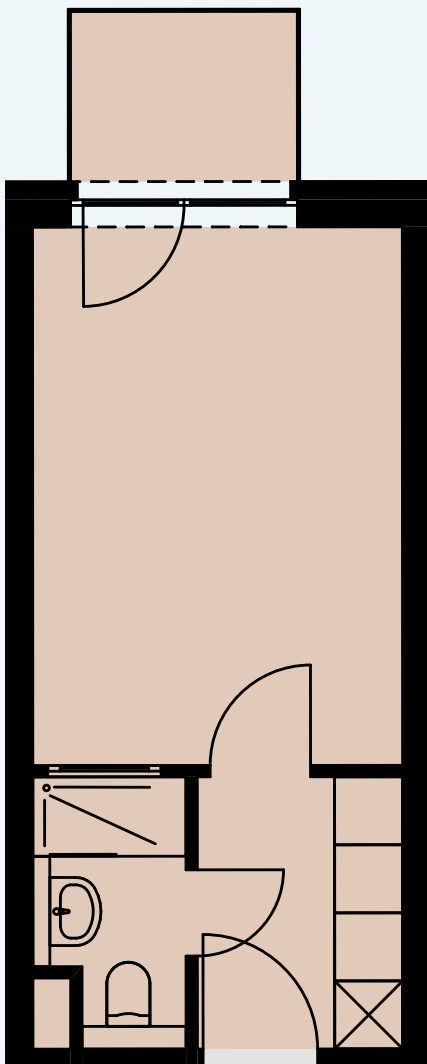

2. OG

AP 091

Raum	Wohnfläche	Gesamt
Balkon	1,66	
Dusche	2,91	
Küche	4,34	
Zimmer	15,86	24,77

Alle Flächenangaben sind aus der CAD-Planung entnommen. Die genauen Maße sind am Bau zu nehmen.

Halberstädter Straße 1
39112 Magdeburg