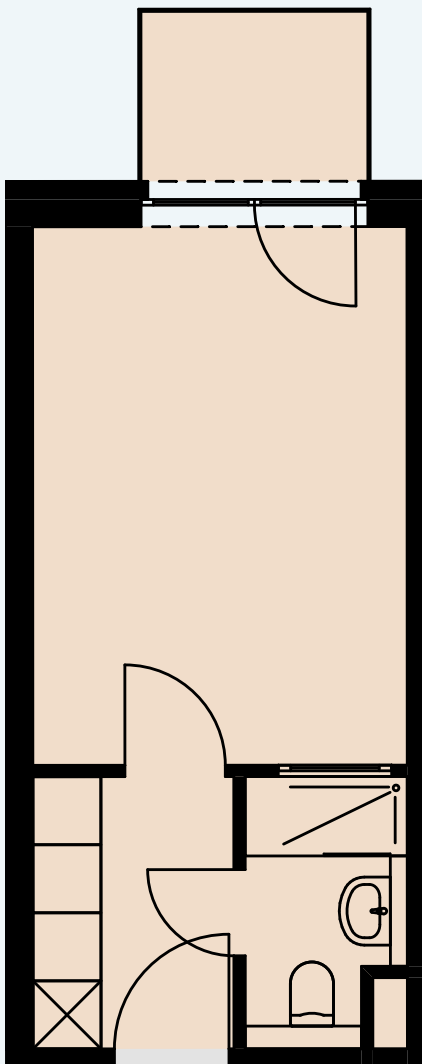

2. OG

AP 092

Raum	Wohnfläche	Gesamt
Balkon	1,66	
Dusche	3,12	
Küche	4,25	
Zimmer	16,05	25,08

Alle Flächenangaben sind aus der CAD-Planung entnommen. Die genauen Maße sind am Bau zu nehmen.

Halberstädter Straße 1
39112 Magdeburg