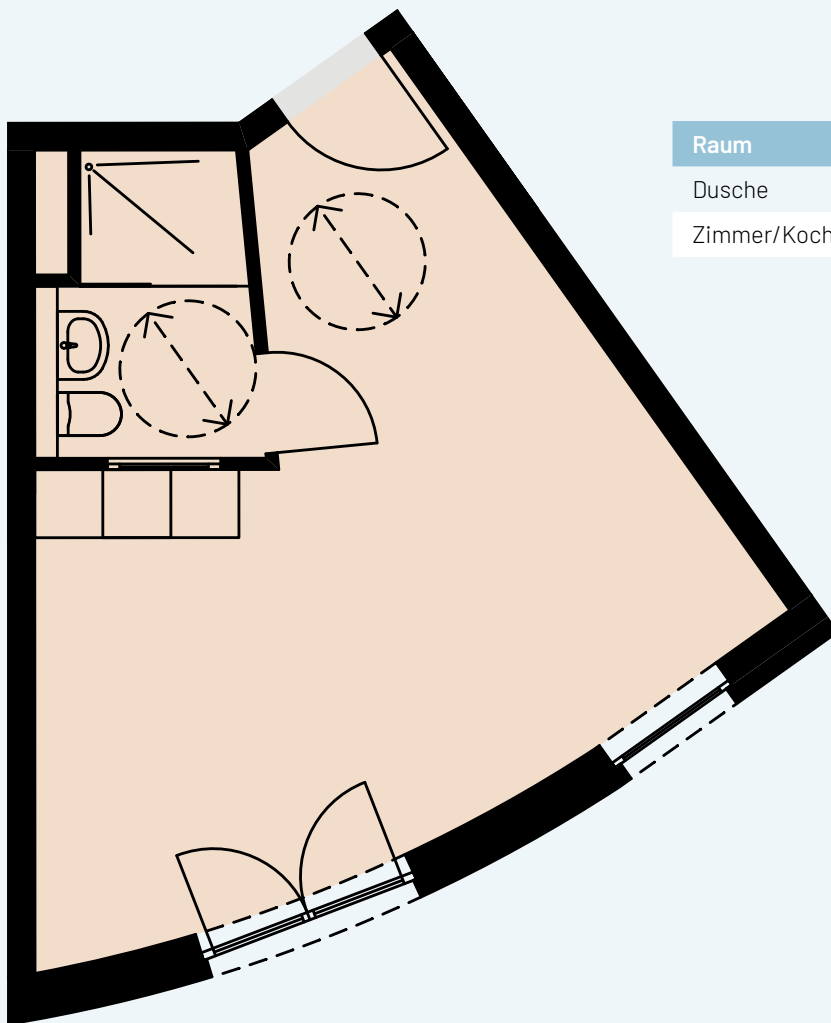

3. OG

AP 102

Raum	Wohnfläche	Gesamt
Dusche	4,70	
Zimmer/Kochen	29,8	34,5

Alle Flächenangaben sind aus der CAD-Planung entnommen. Die genauen Maße sind am Bau zu nehmen.

Halberstädter Straße 1
39112 Magdeburg