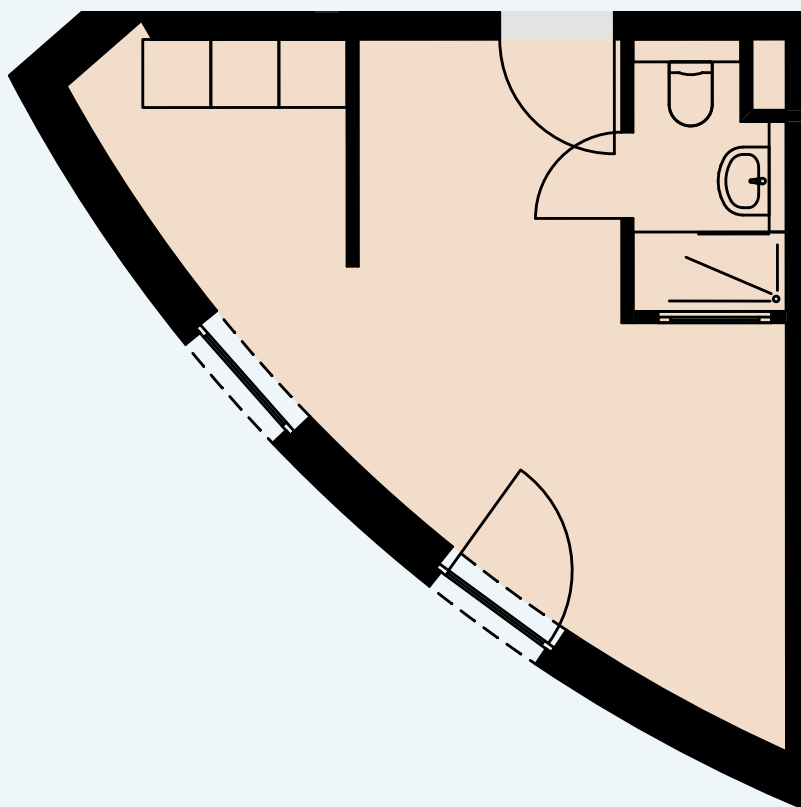

3. OG

AP 105

Raum	Wohnfläche	Gesamt
Dusche	2,94	
Zimmer/Kochen	21,88	24,82

Alle Flächenangaben sind aus der CAD-Planung entnommen. Die genauen Maße sind am Bau zu nehmen.

Halberstädter Straße 1
39112 Magdeburg