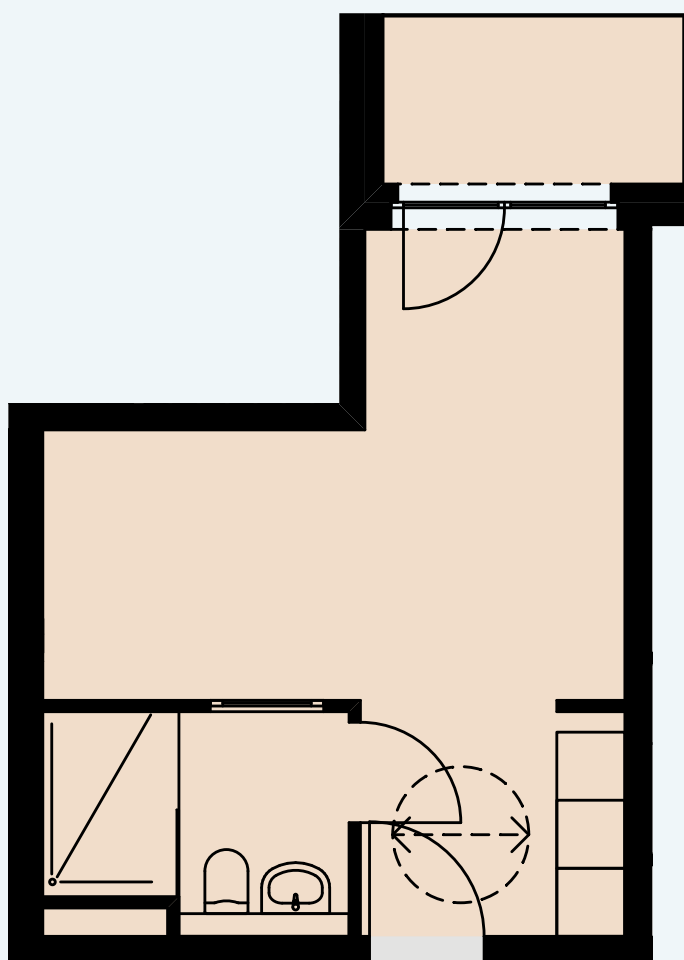

3. OG

AP 112

Raum	Wohnfläche	Gesamt
Balkon	2,12	
Dusche	4,91	
Zimmer/Kochen	21,46	28,49

Alle Flächenangaben sind aus der CAD-Planung entnommen. Die genauen Maße sind am Bau zu nehmen.

Halberstädter Straße 1
39112 Magdeburg