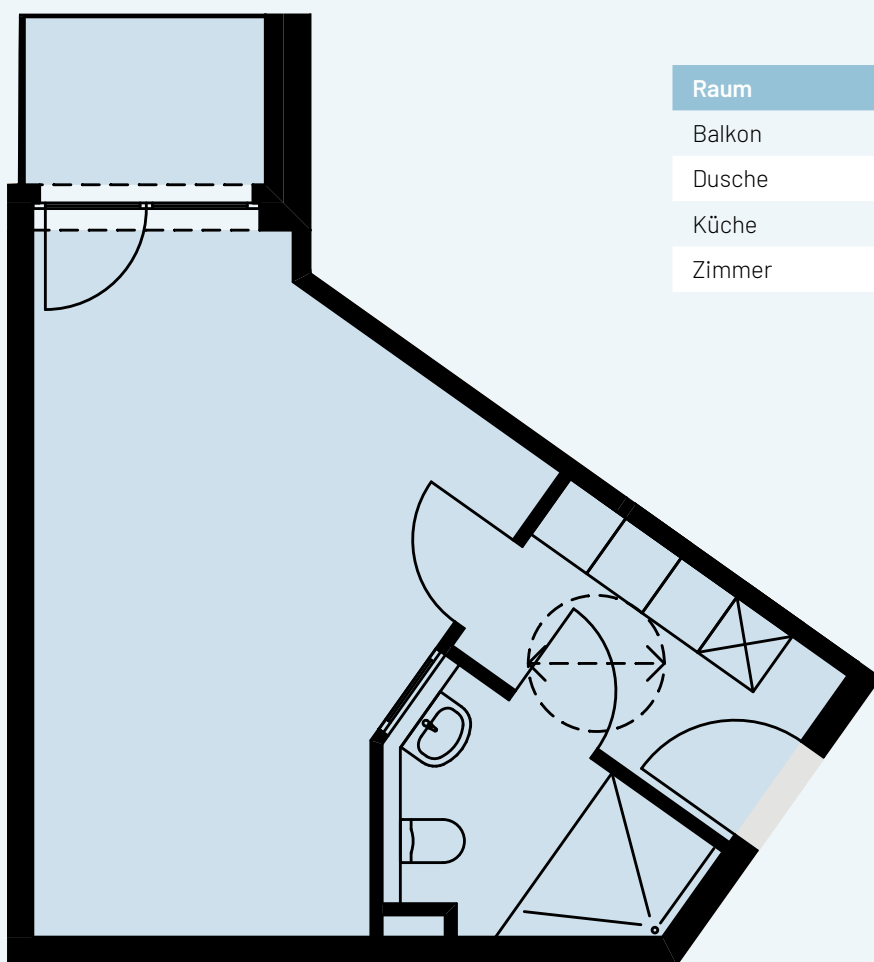

3. OG

AP 114

Raum	Wohnfläche	Gesamt
Balkon	1,73	
Dusche	4,74	
Küche	5,41	
Zimmer	21,45	33,33

Alle Flächenangaben sind aus der CAD-Planung entnommen. Die genauen Maße sind am Bau zu nehmen.

Halberstädter Straße 1
39112 Magdeburg