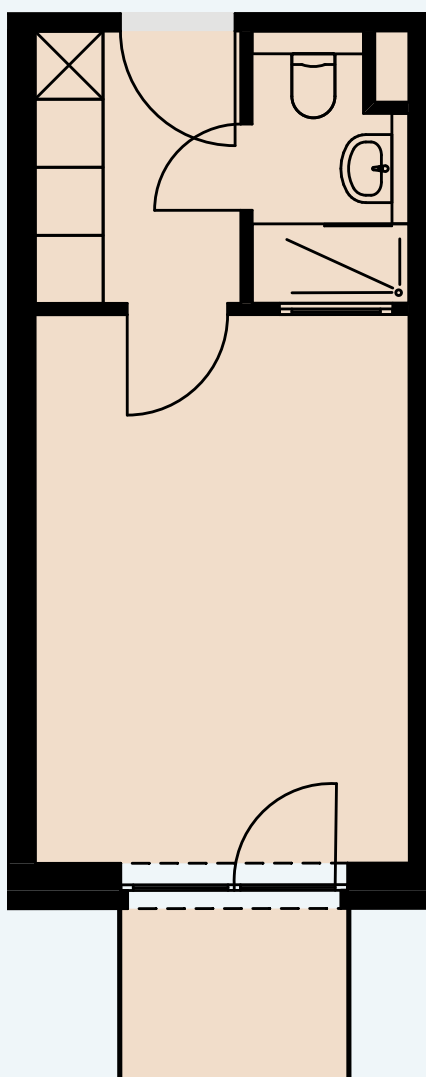

3. OG

AP 118

Raum	Wohnfläche	Gesamt
Balkon	1,66	
Dusche	3,01	
Küche	4,35	
Zimmer	16,32	25,34

Alle Flächenangaben sind aus der CAD-Planung entnommen. Die genauen Maße sind am Bau zu nehmen.

Halberstädter Straße 1
39112 Magdeburg