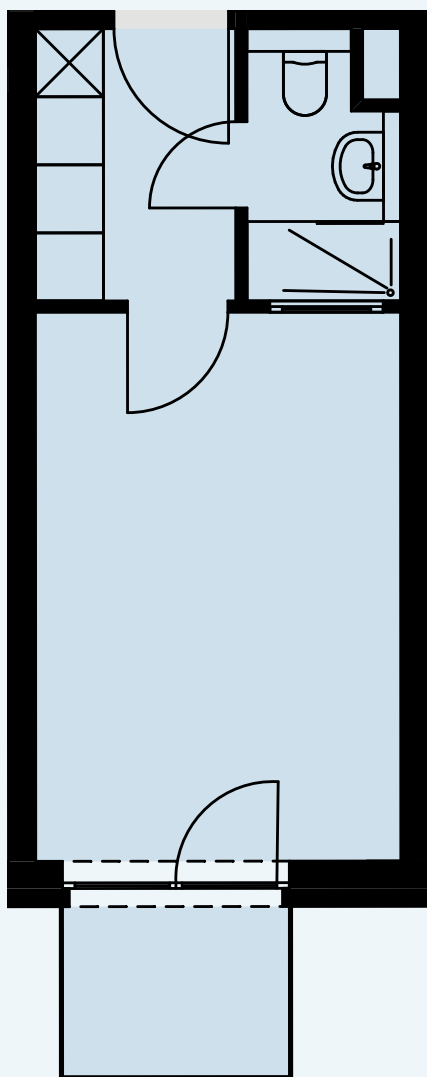

3. OG

AP 120

Raum	Wohnfläche	Gesamt
Balkon	1,66	
Dusche	2,92	
Küche	4,24	
Zimmer	15,96	24,78

Alle Flächenangaben sind aus der CAD-Planung entnommen. Die genauen Maße sind am Bau zu nehmen.

Halberstädter Straße 1
39112 Magdeburg