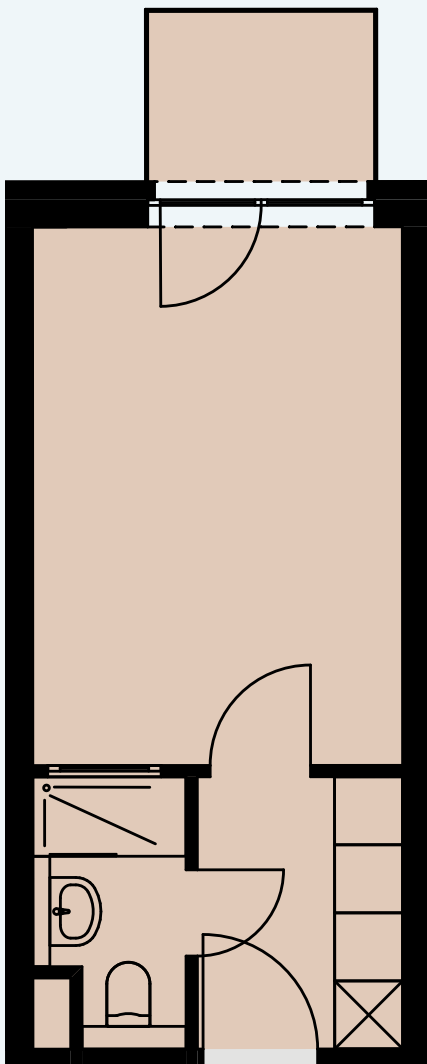

3. OG

AP 124

Raum	Wohnfläche	Gesamt
Balkon	1,66	
Dusche	2,91	
Küche	4,34	
Zimmer	15,86	24,77

Alle Flächenangaben sind aus der CAD-Planung entnommen. Die genauen Maße sind am Bau zu nehmen.