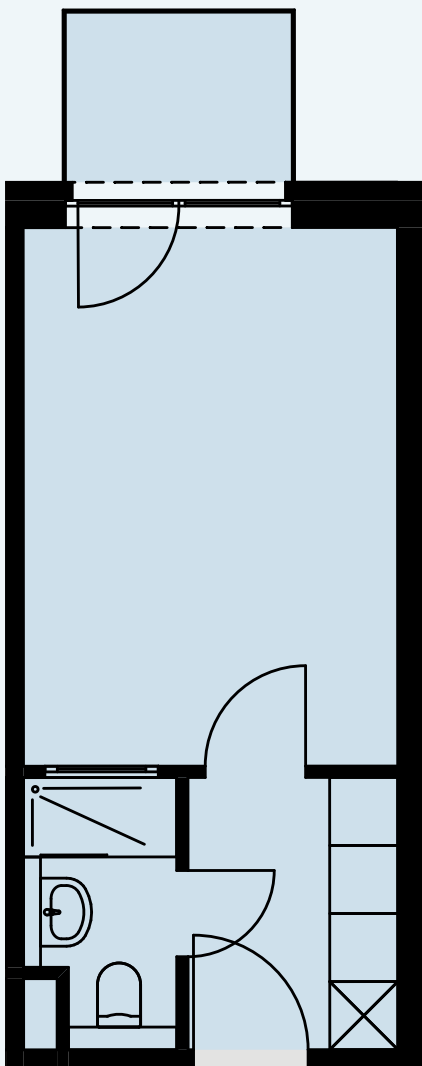

3. OG

AP 126

Raum	Wohnfläche	Gesamt
Balkon	1,66	
Dusche	2,94	
Küche	4,44	
Zimmer	16,04	25,08

Alle Flächenangaben sind aus der CAD-Planung entnommen. Die genauen Maße sind am Bau zu nehmen.