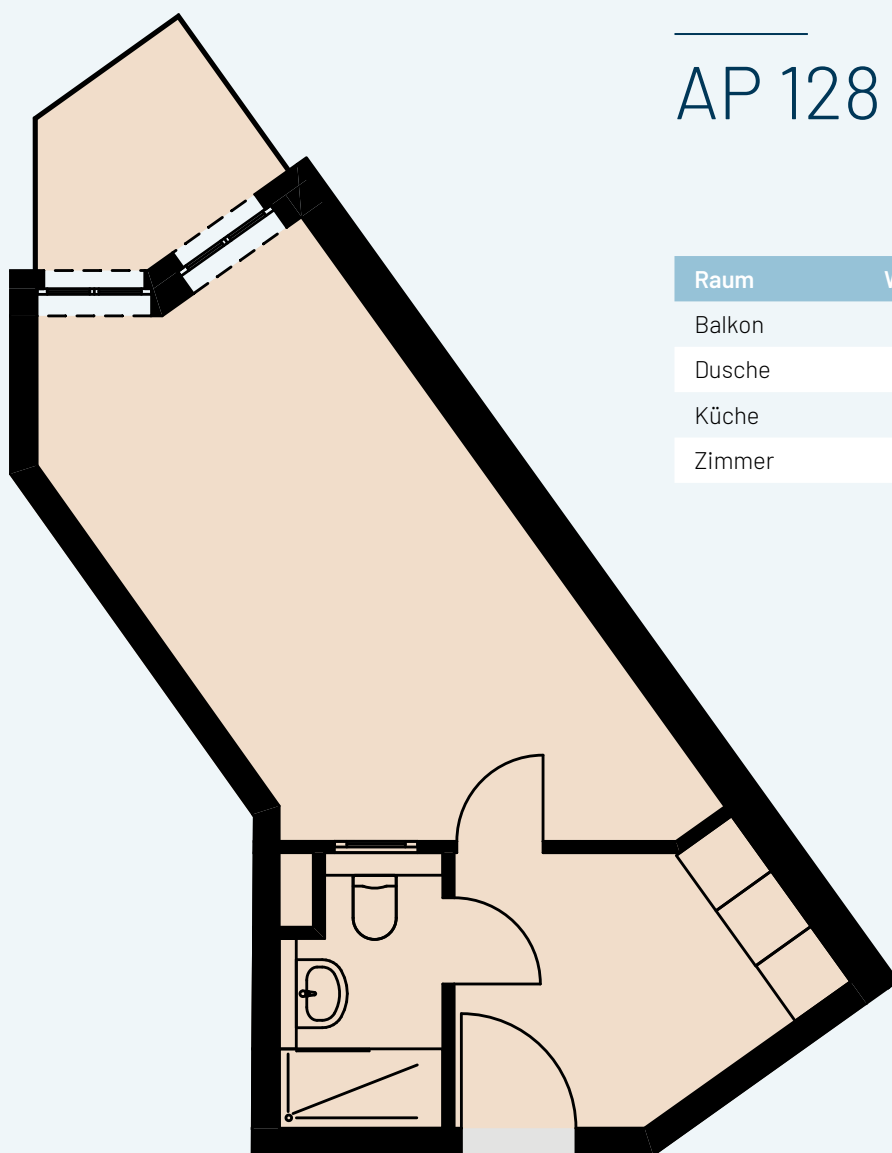

3. OG

AP 128

Raum	Wohnfläche	Gesamt
Balkon	1,75	
Dusche	3,19	
Küche	6,96	
Zimmer	18,63	30,53

Alle Flächenangaben sind aus der CAD-Planung entnommen. Die genauen Maße sind am Bau zu nehmen.

Halberstädter Straße 1
39112 Magdeburg