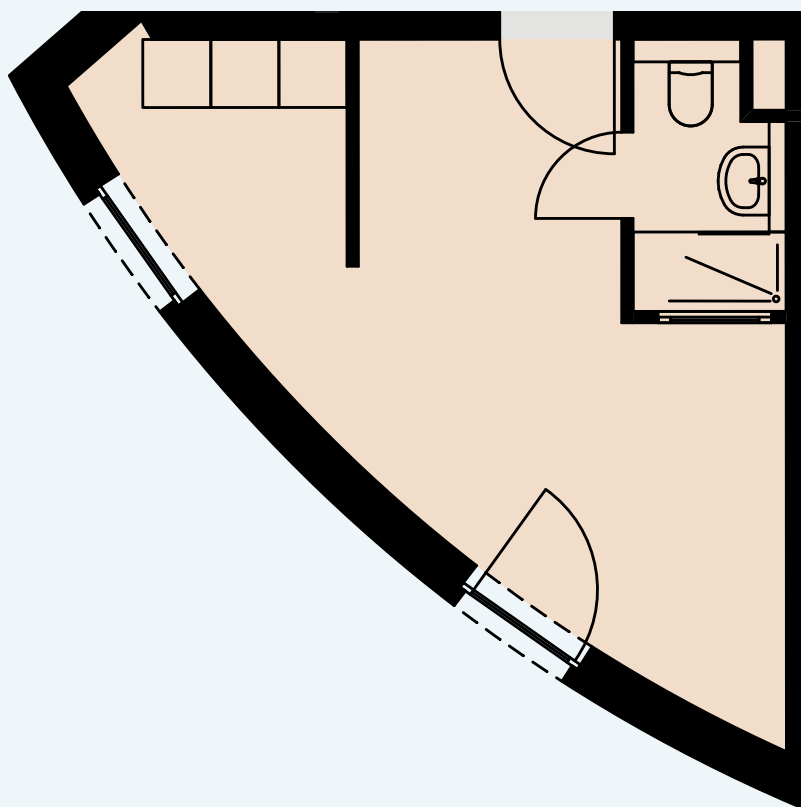

4. OG

AP 138

Raum	Wohnfläche	Gesamt
Dusche	2,94	
Zimmer/Kochen	21,88	24,82

Alle Flächenangaben sind aus der CAD-Planung entnommen. Die genauen Maße sind am Bau zu nehmen.

Halberstädter Straße 1
39112 Magdeburg