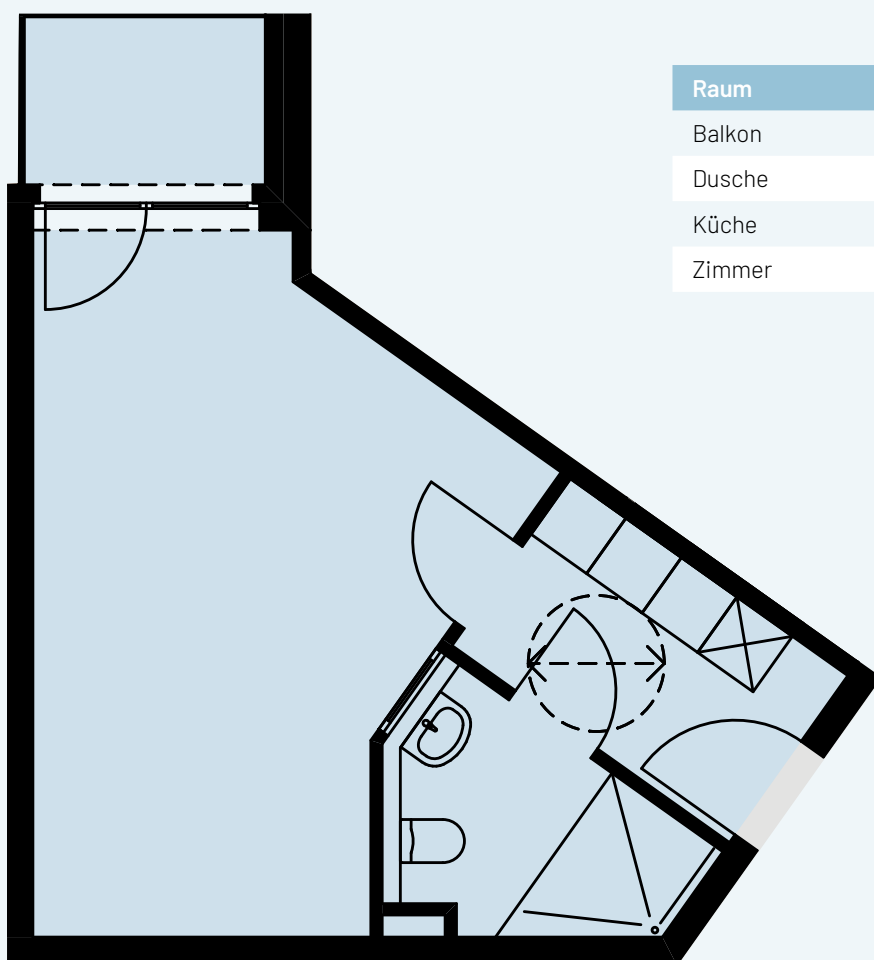

4. OG

AP 147

Raum	Wohnfläche	Gesamt
Balkon	1,73	
Dusche	4,74	
Küche	5,41	
Zimmer	21,45	<b>33,33</b>

Alle Flächenangaben sind aus der CAD-Planung entnommen. Die genauen Maße sind am Bau zu nehmen.