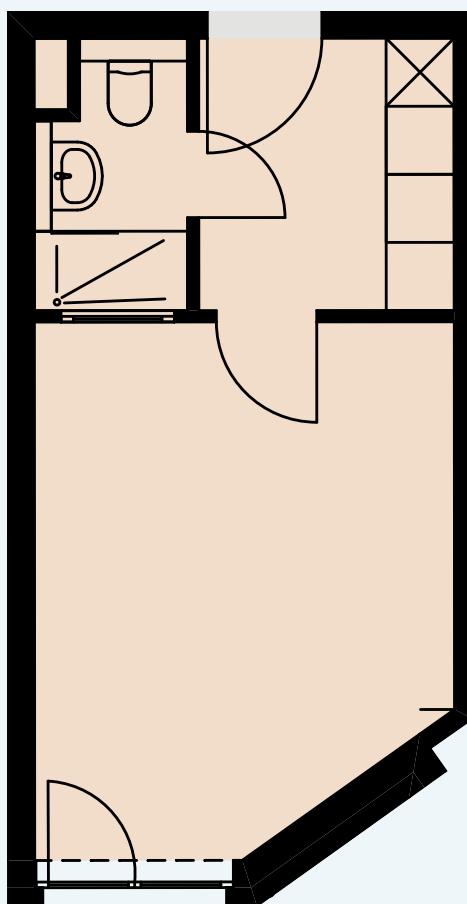

4. OG

AP 148

Raum	Wohnfläche	Gesamt
Dusche	2,94	
Küche	5,40	
Zimmer	16,66	25,00

Alle Flächenangaben sind aus der CAD-Planung entnommen. Die genauen Maße sind am Bau zu nehmen.

Halberstädter Straße 1
39112 Magdeburg