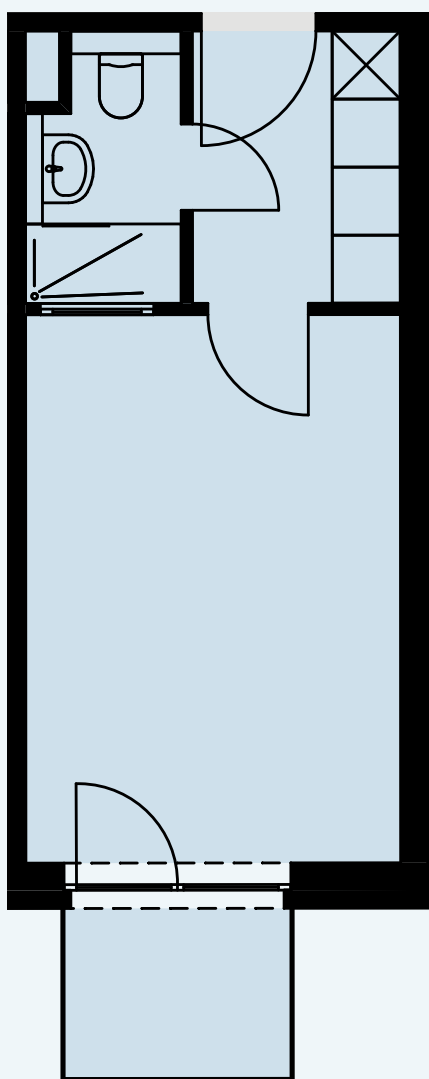

4. OG

AP 150

Raum	Wohnfläche	Gesamt
Balkon	1,66	
Dusche	2,99	
Küche	4,40	
Zimmer	16,35	25,40

Alle Flächenangaben sind aus der CAD-Planung entnommen. Die genauen Maße sind am Bau zu nehmen.

Halberstädter Straße 1
39112 Magdeburg