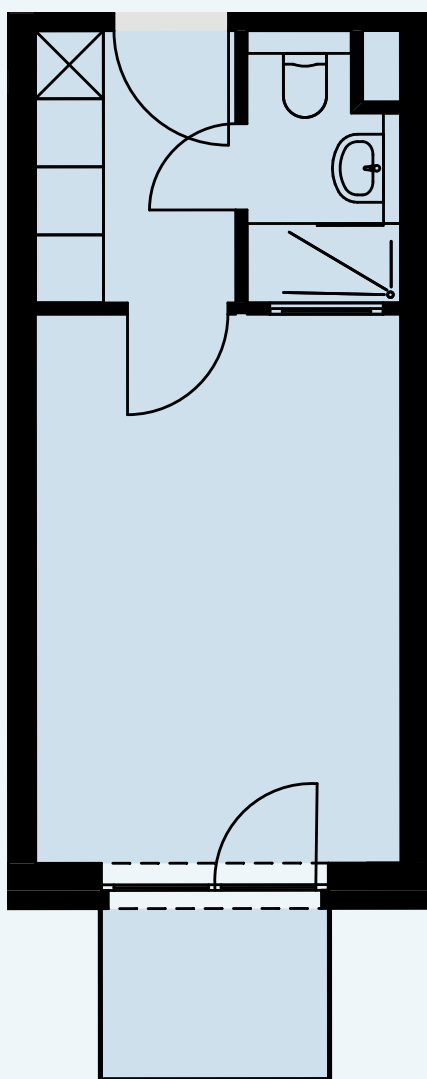

4. OG

AP 153

Raum	Wohnfläche	Gesamt
Balkon	1,66	
Dusche	2,92	
Küche	4,24	
Zimmer	15,96	24,78

Alle Flächenangaben sind aus der CAD-Planung entnommen. Die genauen Maße sind am Bau zu nehmen.

Halberstädter Straße 1
39112 Magdeburg