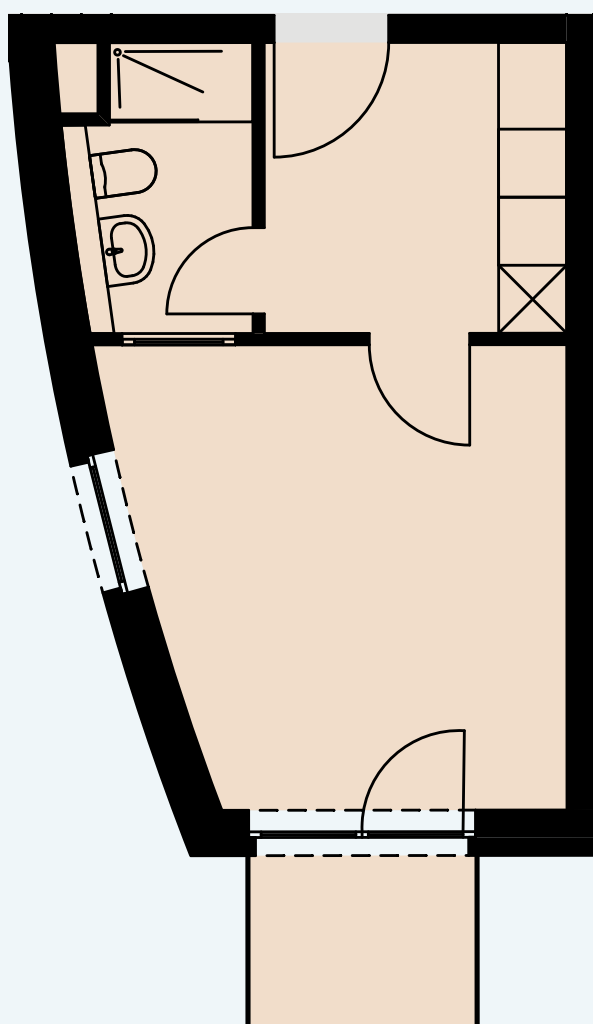

4. OG

AP 154

Raum	Wohnfläche	Gesamt
Balkon	1,66	
Dusche	3,80	
Küche	6,84	
Zimmer	15,72	28,02

Alle Flächenangaben sind aus der CAD-Planung entnommen. Die genauen Maße sind am Bau zu nehmen.

Halberstädter Straße 1
39112 Magdeburg