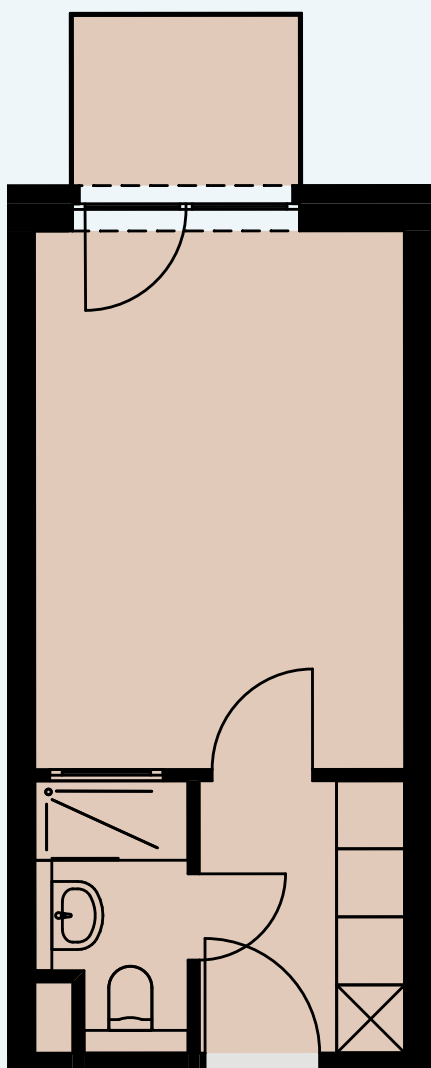

## AP 157

Raum	Wohnfläche	Gesamt
Balkon	1,66	
Dusche	2,91	
Küche	4,34	
Zimmer	15,86	<b>24,77</b>

Alle Flächenangaben sind aus der CAD-Planung entnommen. Die genauen Maße sind am Bau zu nehmen.

Halberstädter Straße 1  
39112 Magdeburg