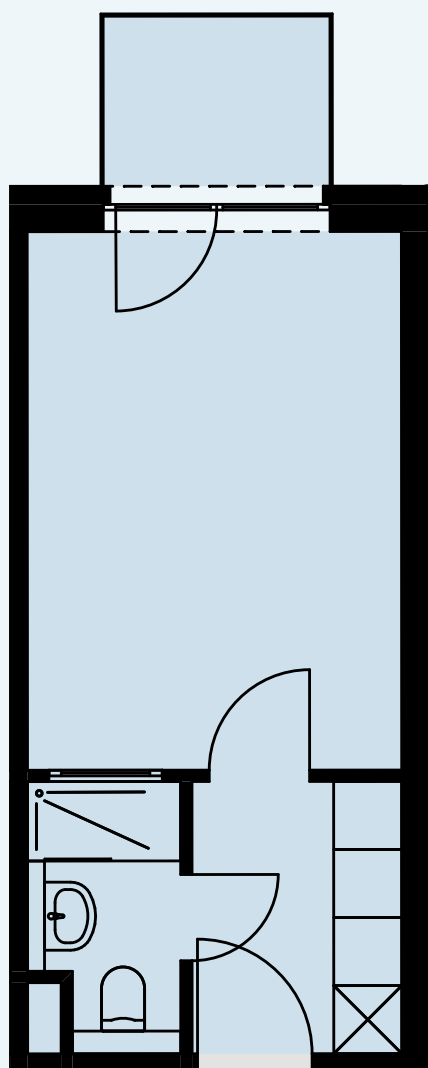

4. OG

AP 159

Raum	Wohnfläche	Gesamt
Balkon	1,66	
Dusche	2,94	
Küche	4,44	
Zimmer	16,04	25,08

Alle Flächenangaben sind aus der CAD-Planung entnommen. Die genauen Maße sind am Bau zu nehmen.

Halberstädter Straße 1
39112 Magdeburg