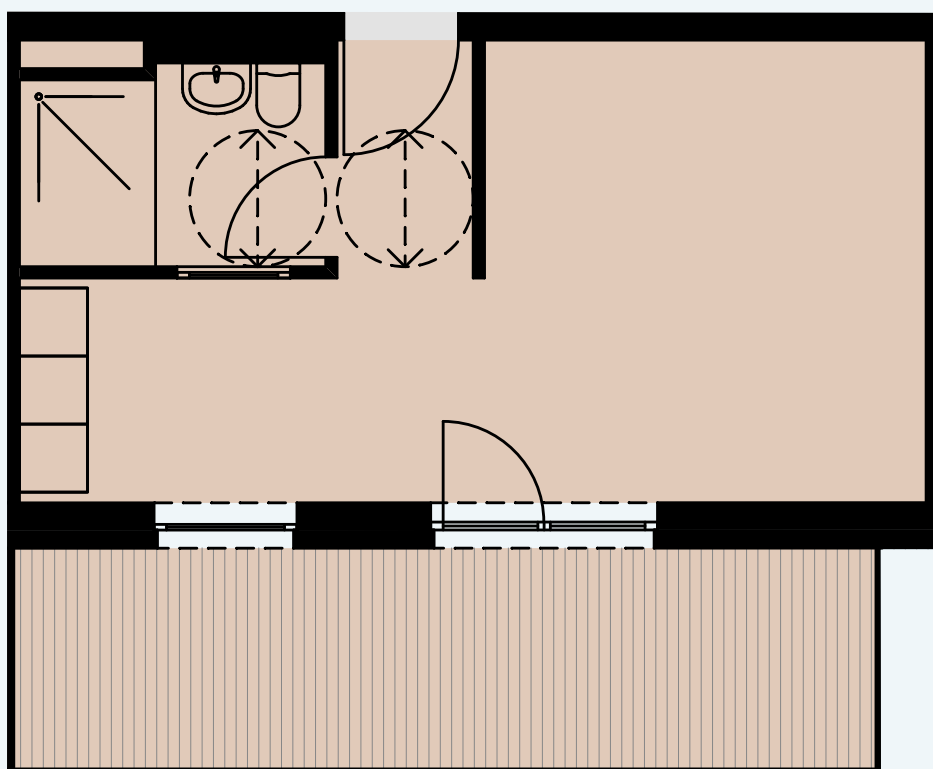

5. OG

AP 164

Raum	Wohnfläche	Gesamt
Dusche	4,97	
Zimmer/Kochen	27,10	
Terrasse	7,66	39,73

Alle Flächenangaben sind aus der CAD-Planung entnommen. Die genauen Maße sind am Bau zu nehmen.

Halberstädter Straße 1
39112 Magdeburg