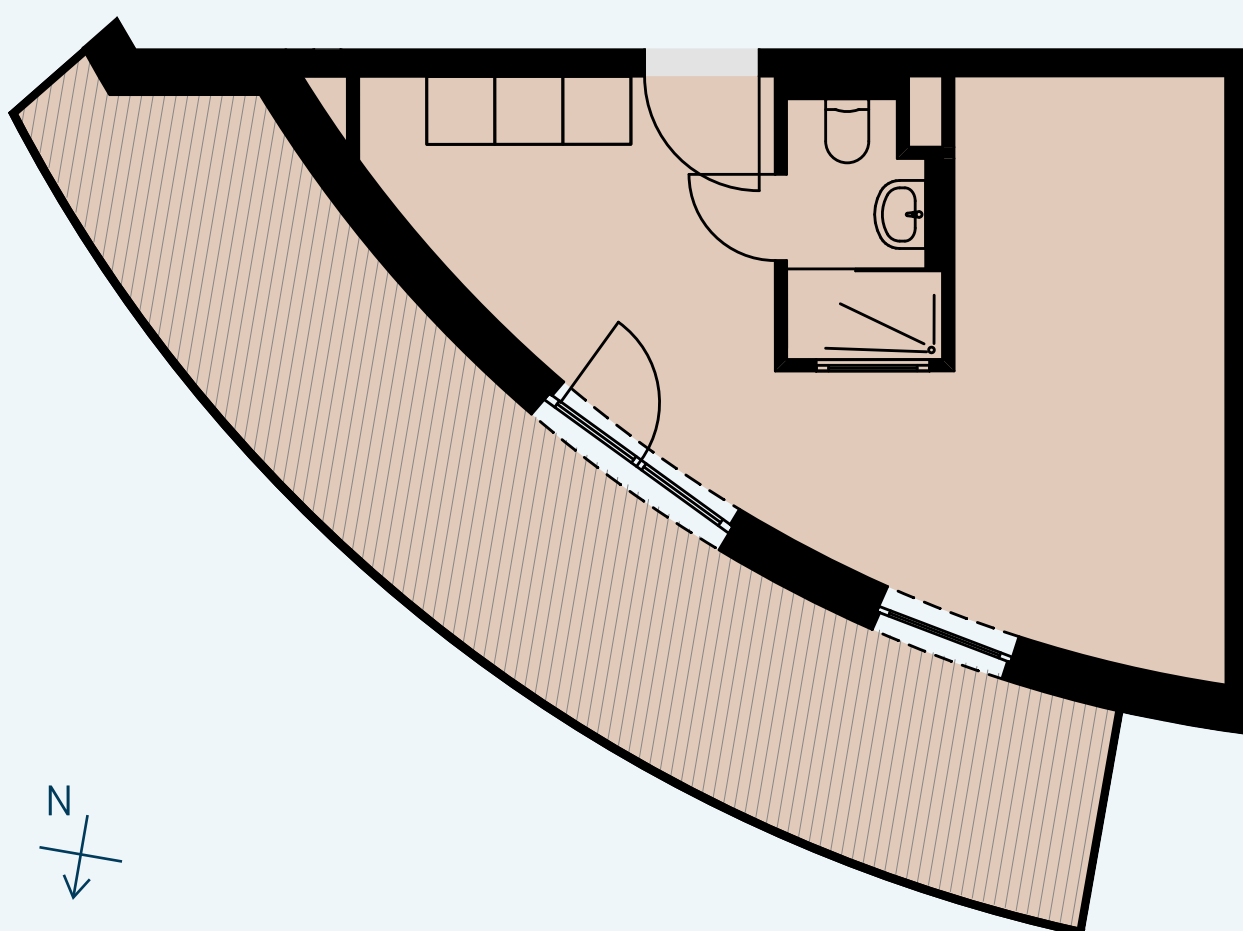

5. OG

AP 167

Raum	Wohnfläche	Gesamt
Dusche	3,13	
Zimmer/Kochen	25,31	
Terrasse	11,02	<b>39,46</b>

Alle Flächenangaben sind aus der CAD-Planung entnommen. Die genauen Maße sind am Bau zu nehmen.

Halberstädter Straße 1  
39112 Magdeburg