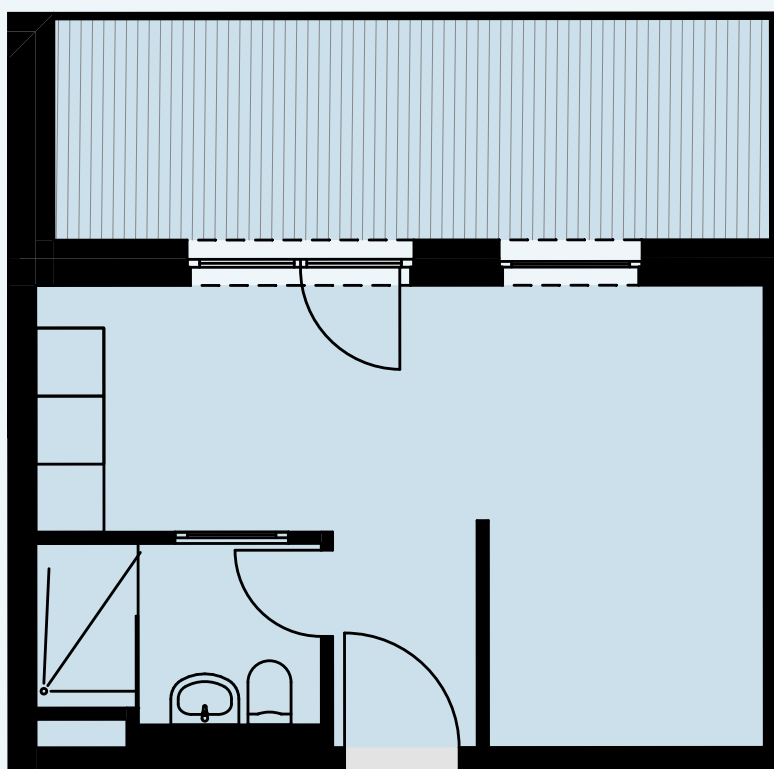

5. OG

AP 168

Raum	Wohnfläche	Gesamt
Dusche	4,20	
Zimmer/Kochen	21,51	
Terrasse	6,45	32,16

Alle Flächenangaben sind aus der CAD-Planung entnommen. Die genauen Maße sind am Bau zu nehmen.

Halberstädter Straße 1
39112 Magdeburg