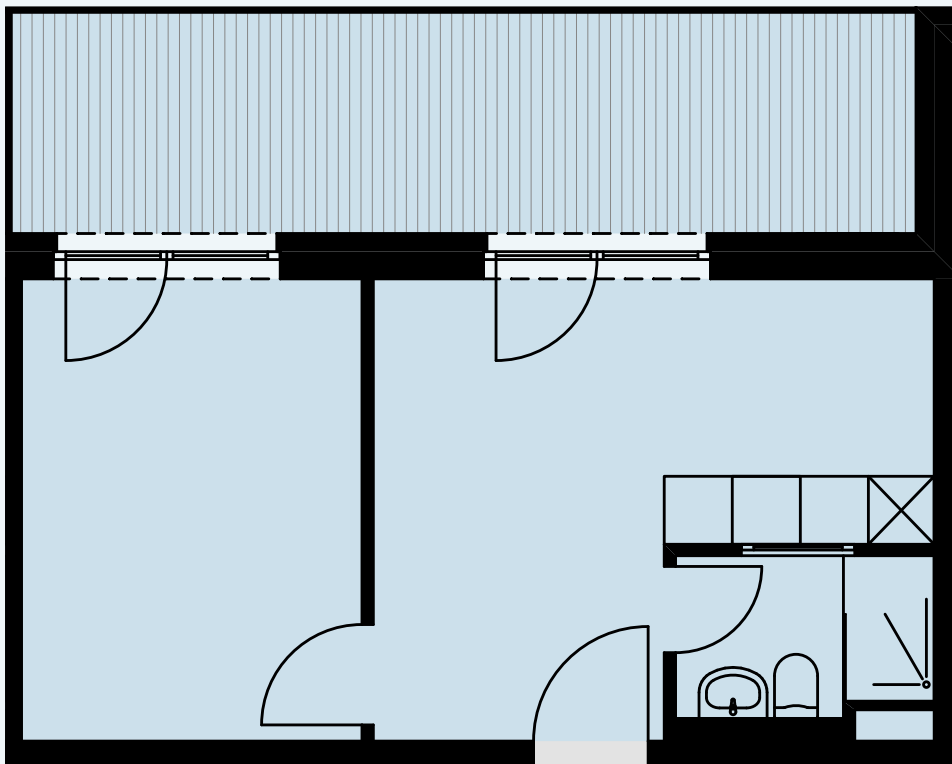

5. OG

AP 171

Raum	Wohnfläche	Gesamt
Dusche	3,62	
Schlafen	12,57	
Terrasse	8,10	
Wohnen/Kochen	16,36	40,65

Alle Flächenangaben sind aus der CAD-Planung entnommen. Die genauen Maße sind am Bau zu nehmen.

Halberstädter Straße 1
39112 Magdeburg