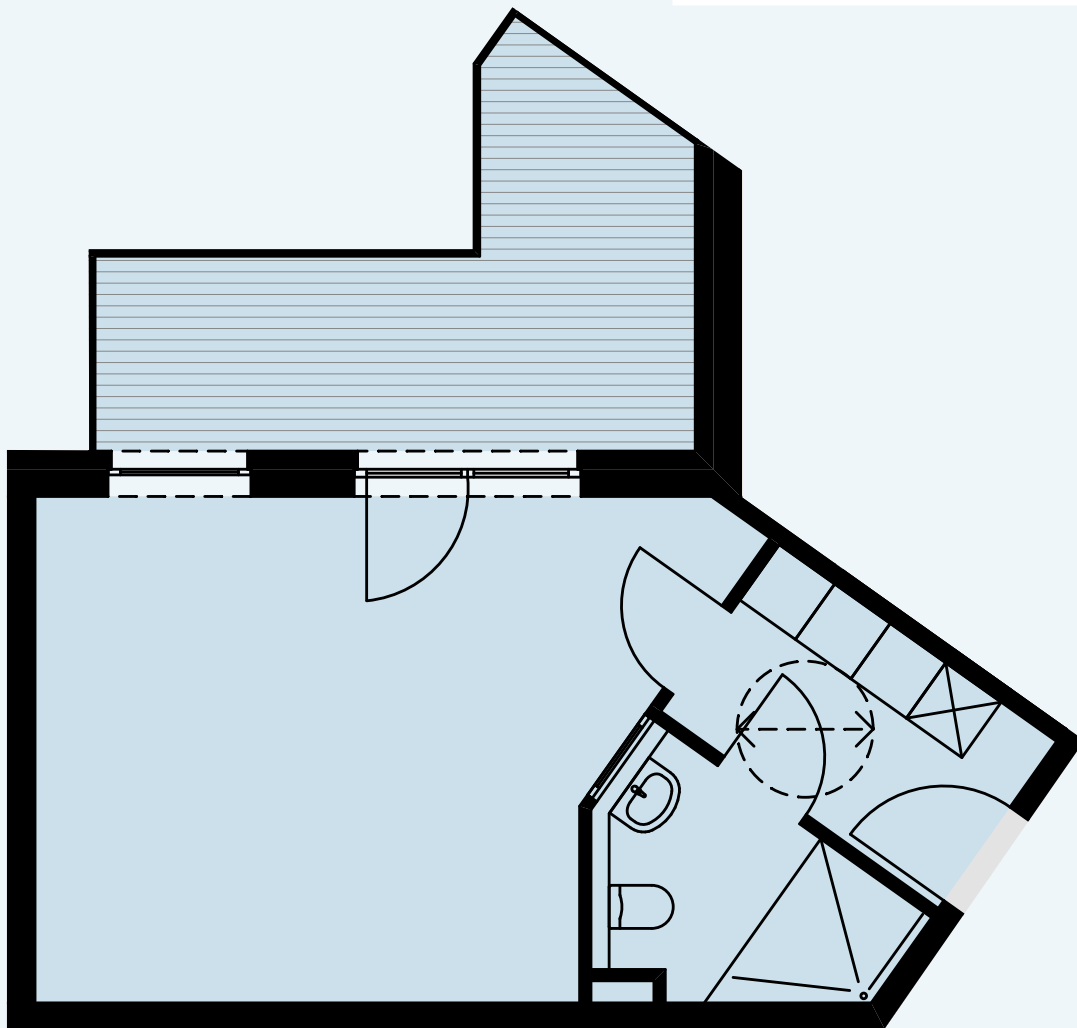

5. OG

AP 173

Raum	Wohnfläche	Gesamt
Dusche	4,74	
Küche	5,41	
Zimmer	24,28	
Terrasse	6,24	40,67

Alle Flächenangaben sind aus der CAD-Planung entnommen. Die genauen Maße sind am Bau zu nehmen.

Halberstädter Straße 1
39112 Magdeburg