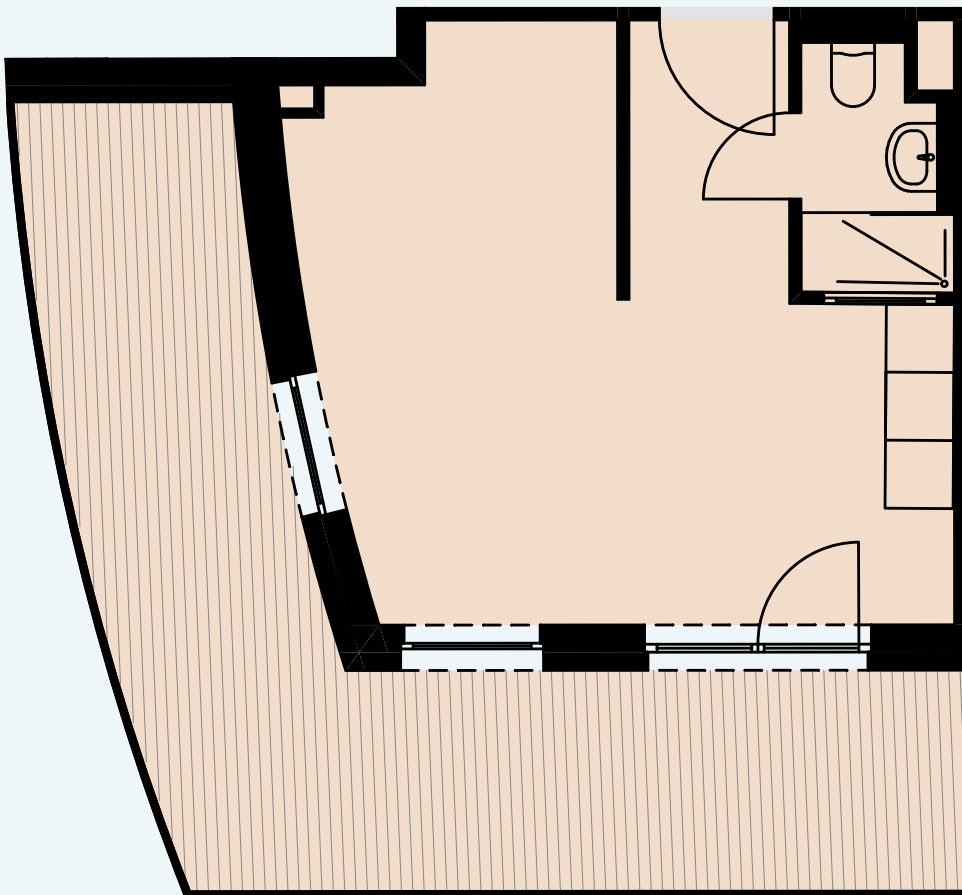

5. OG

AP 177

Raum	Wohnfläche	Gesamt
Dusche	2,92	
Zimmer/Kochen	25,93	
Terrasse	12,24	<b>41,09</b>

Alle Flächenangaben sind aus der CAD-Planung entnommen. Die genauen Maße sind am Bau zu nehmen.

Halberstädter Straße 1  
39112 Magdeburg