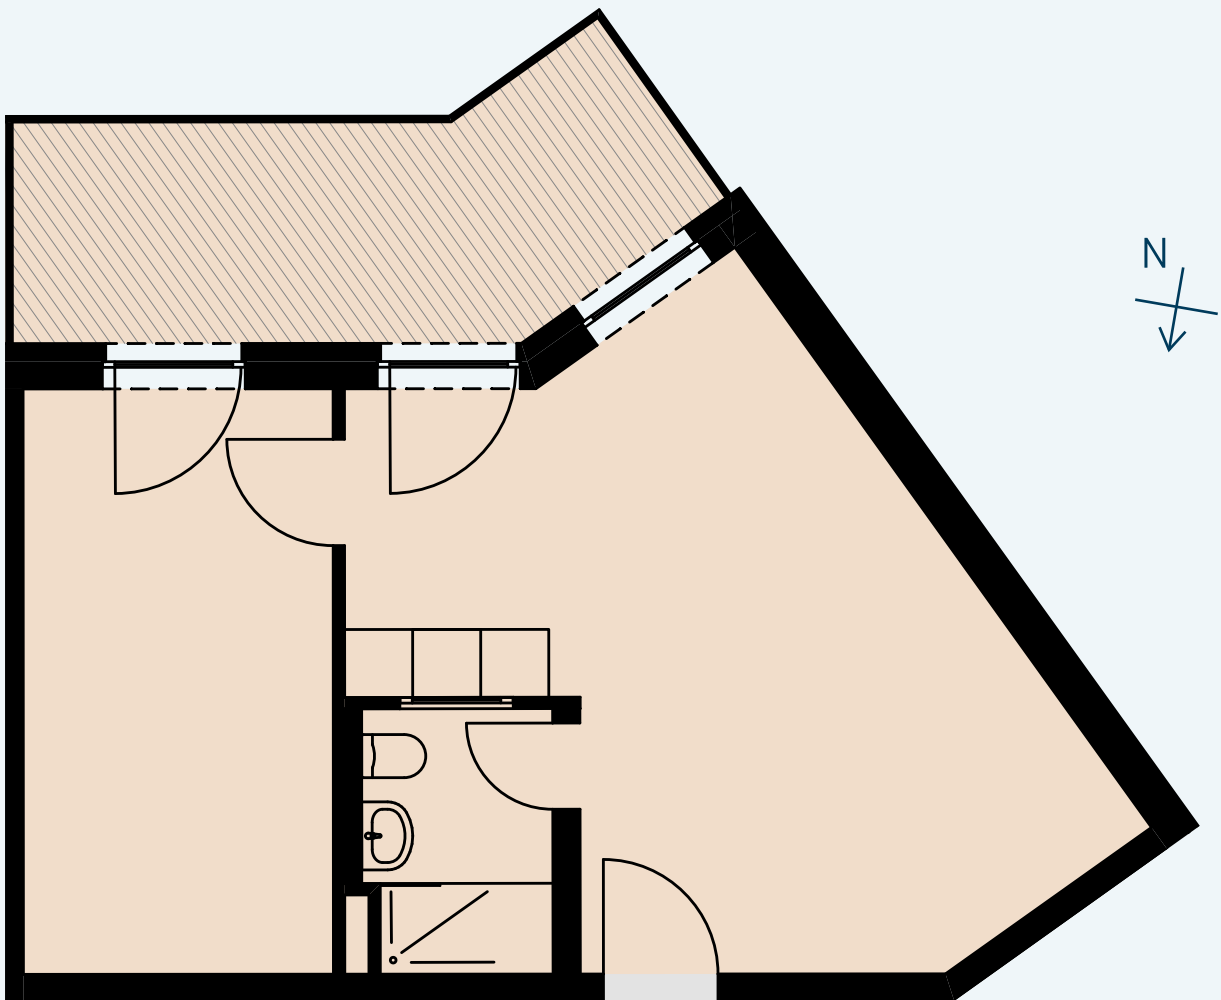

5. OG

AP 181

Raum	Wohnfläche	Gesamt
Dusche	4,03	
Schlafen	14,35	
Terrasse	12,27	
Wohnen/Kochen	26,99	57,64

Alle Flächenangaben sind aus der CAD-Planung entnommen. Die genauen Maße sind am Bau zu nehmen.

Halberstädter Straße 1
39112 Magdeburg