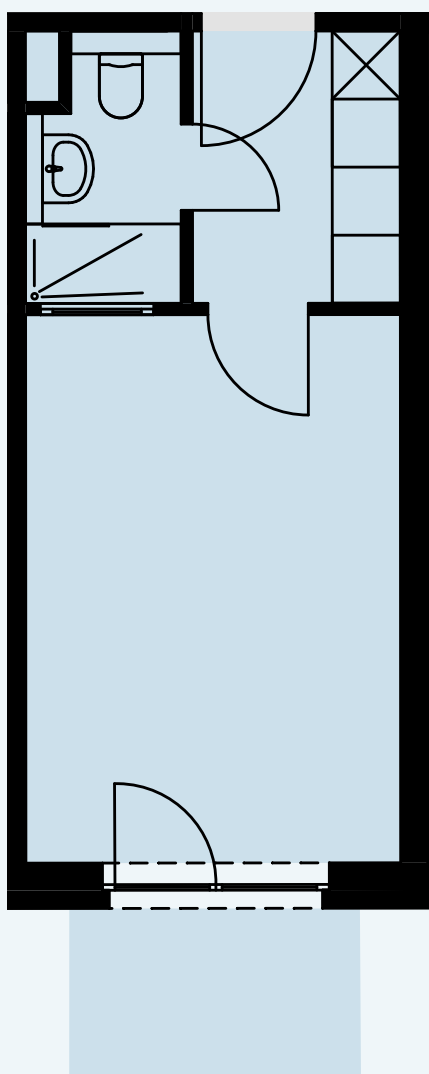

EG

AP 018

Raum	Wohnfläche	Gesamt
Dusche	2,99	
Küche	4,40	
Zimmer	16,35	
Terrasse	2,09	25,83

Alle Flächenangaben sind aus der CAD-Planung entnommen. Die genauen Maße sind am Bau zu nehmen.

Halberstädter Straße 1
39112 Magdeburg