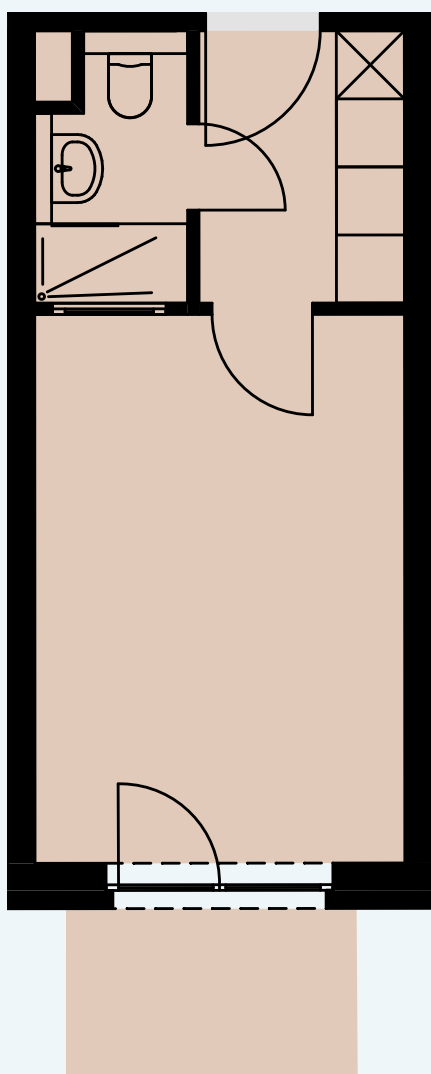

EG

AP 020

Raum	Wohnfläche	Gesamt
Dusche	2,91	
Küche	4,35	
Zimmer	16,15	
Terrasse	2,09	25,50

Alle Flächenangaben sind aus der CAD-Planung entnommen. Die genauen Maße sind am Bau zu nehmen.