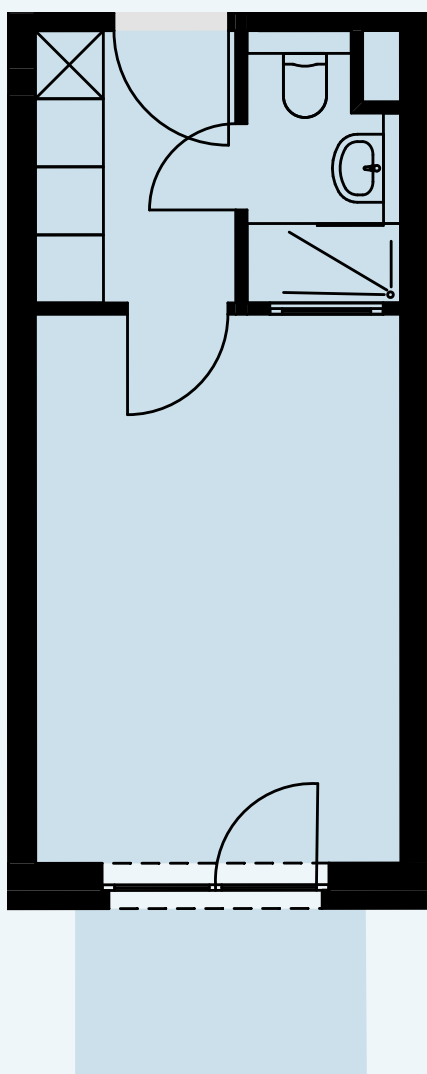

## AP 021

Raum	Wohnfläche	Gesamt
Dusche	2,92	
Küche	4,24	
Zimmer	15,96	
Terrasse	2,09	<b>25,21</b>

Alle Flächenangaben sind aus der CAD-Planung entnommen. Die genauen Maße sind am Bau zu nehmen.