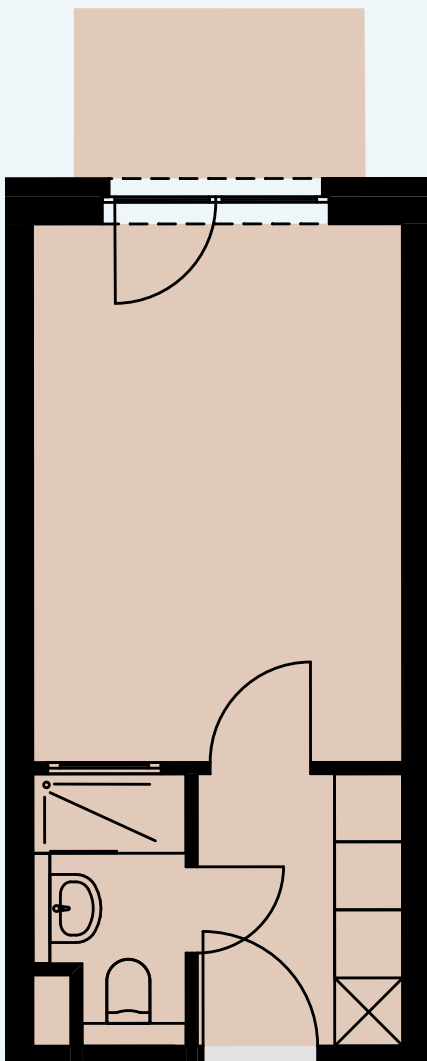

## AP 025

Raum	Wohnfläche	Gesamt
Dusche	2,91	
Küche	4,34	
Zimmer	15,86	
Terrasse	2,09	<b>25,20</b>

Alle Flächenangaben sind aus der CAD-Planung entnommen. Die genauen Maße sind am Bau zu nehmen.