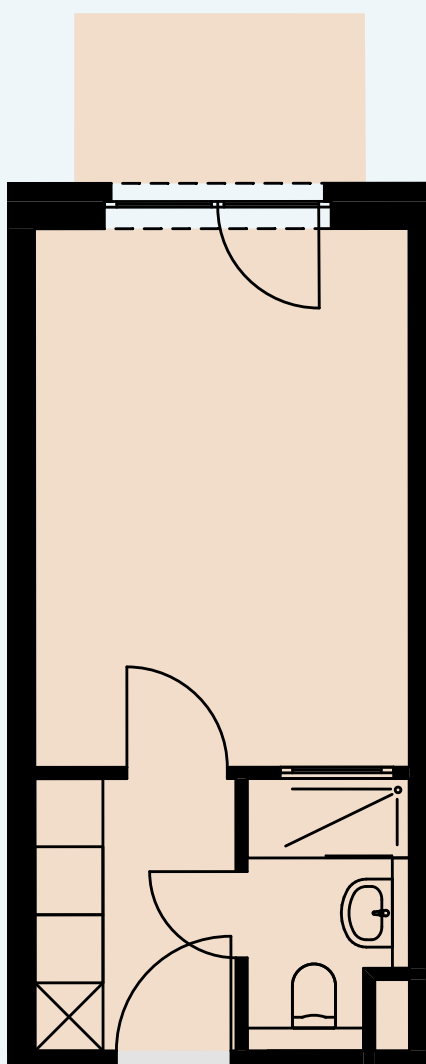

EG

AP 026

Raum	Wohnfläche	Gesamt
Dusche	3,12	
Küche	4,25	
Zimmer	16,05	
Terrasse	2,08	25,50

Alle Flächenangaben sind aus der CAD-Planung entnommen. Die genauen Maße sind am Bau zu nehmen.