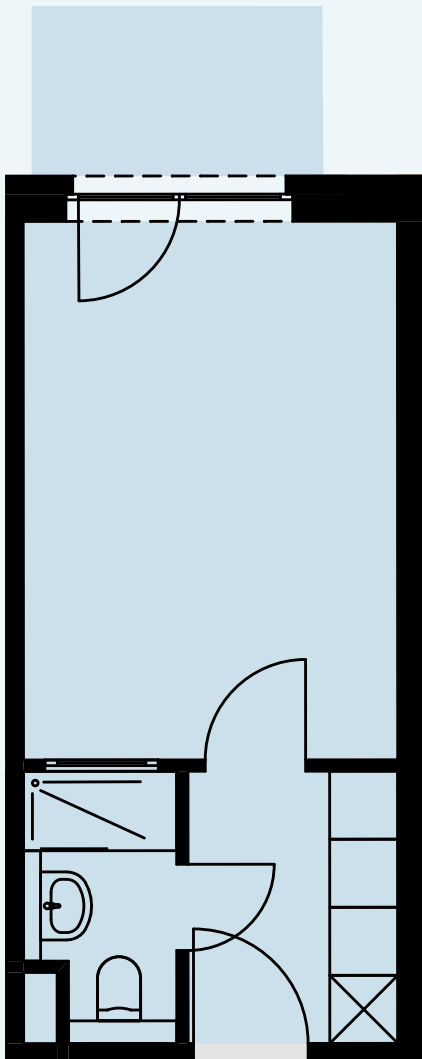

## AP 027

Raum	Wohnfläche	Gesamt
Dusche	2,94	
Küche	4,44	
Zimmer	16,04	
Terrasse	2,08	<b>25,50</b>

Alle Flächenangaben sind aus der CAD-Planung entnommen. Die genauen Maße sind am Bau zu nehmen.